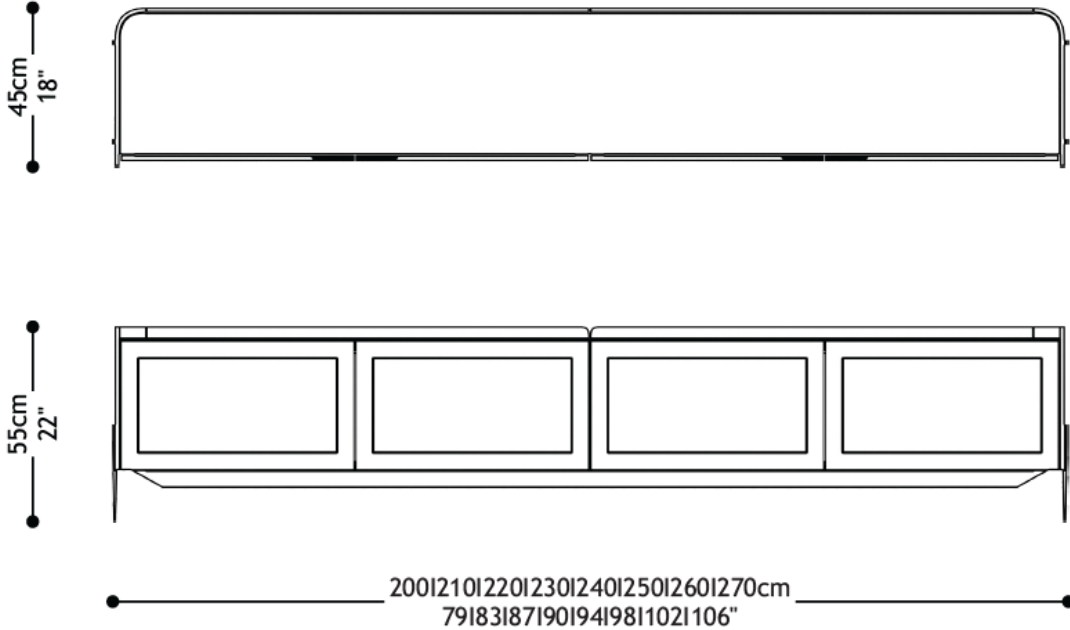

Home

HOME
CONRAD

BRETON