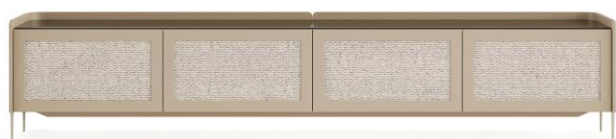

BRETON

HOME
CONRAD