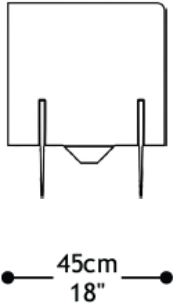

Home

HOME
CONRAD

BRETON